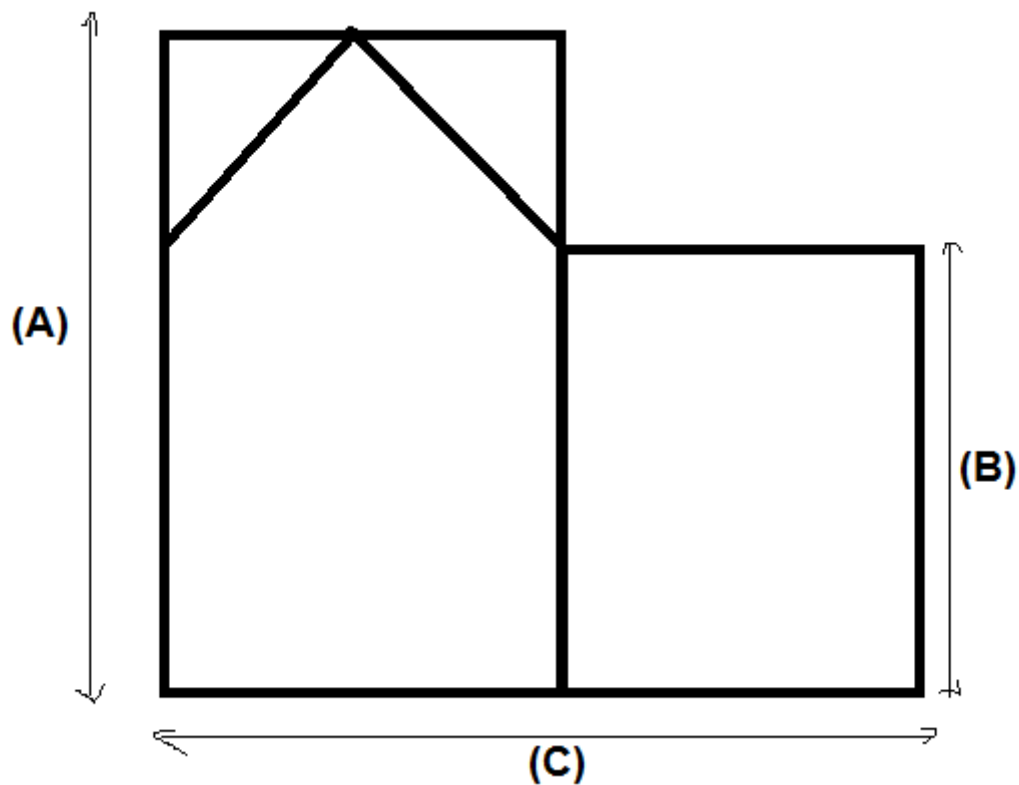

Guide des tailles de nid d'ange

Taille	Mesure en cm (A)	Mesure en cm (B)	Mesure en cm (C)
Nouveau-né - 3 mois	65	45	66
3 - 6 mois	75	50	84
6 - 9 mois	92.5	60	90

Suivez-nous sur :

- YouTube : [Atelier Crochet Serena](#)
- Facebook : [Serena Crochet](#)
- Instagram : [Serena Crochet](#)